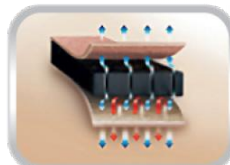

Aeroprén (zdravotně nezávadný neoprén s mikroventilací)